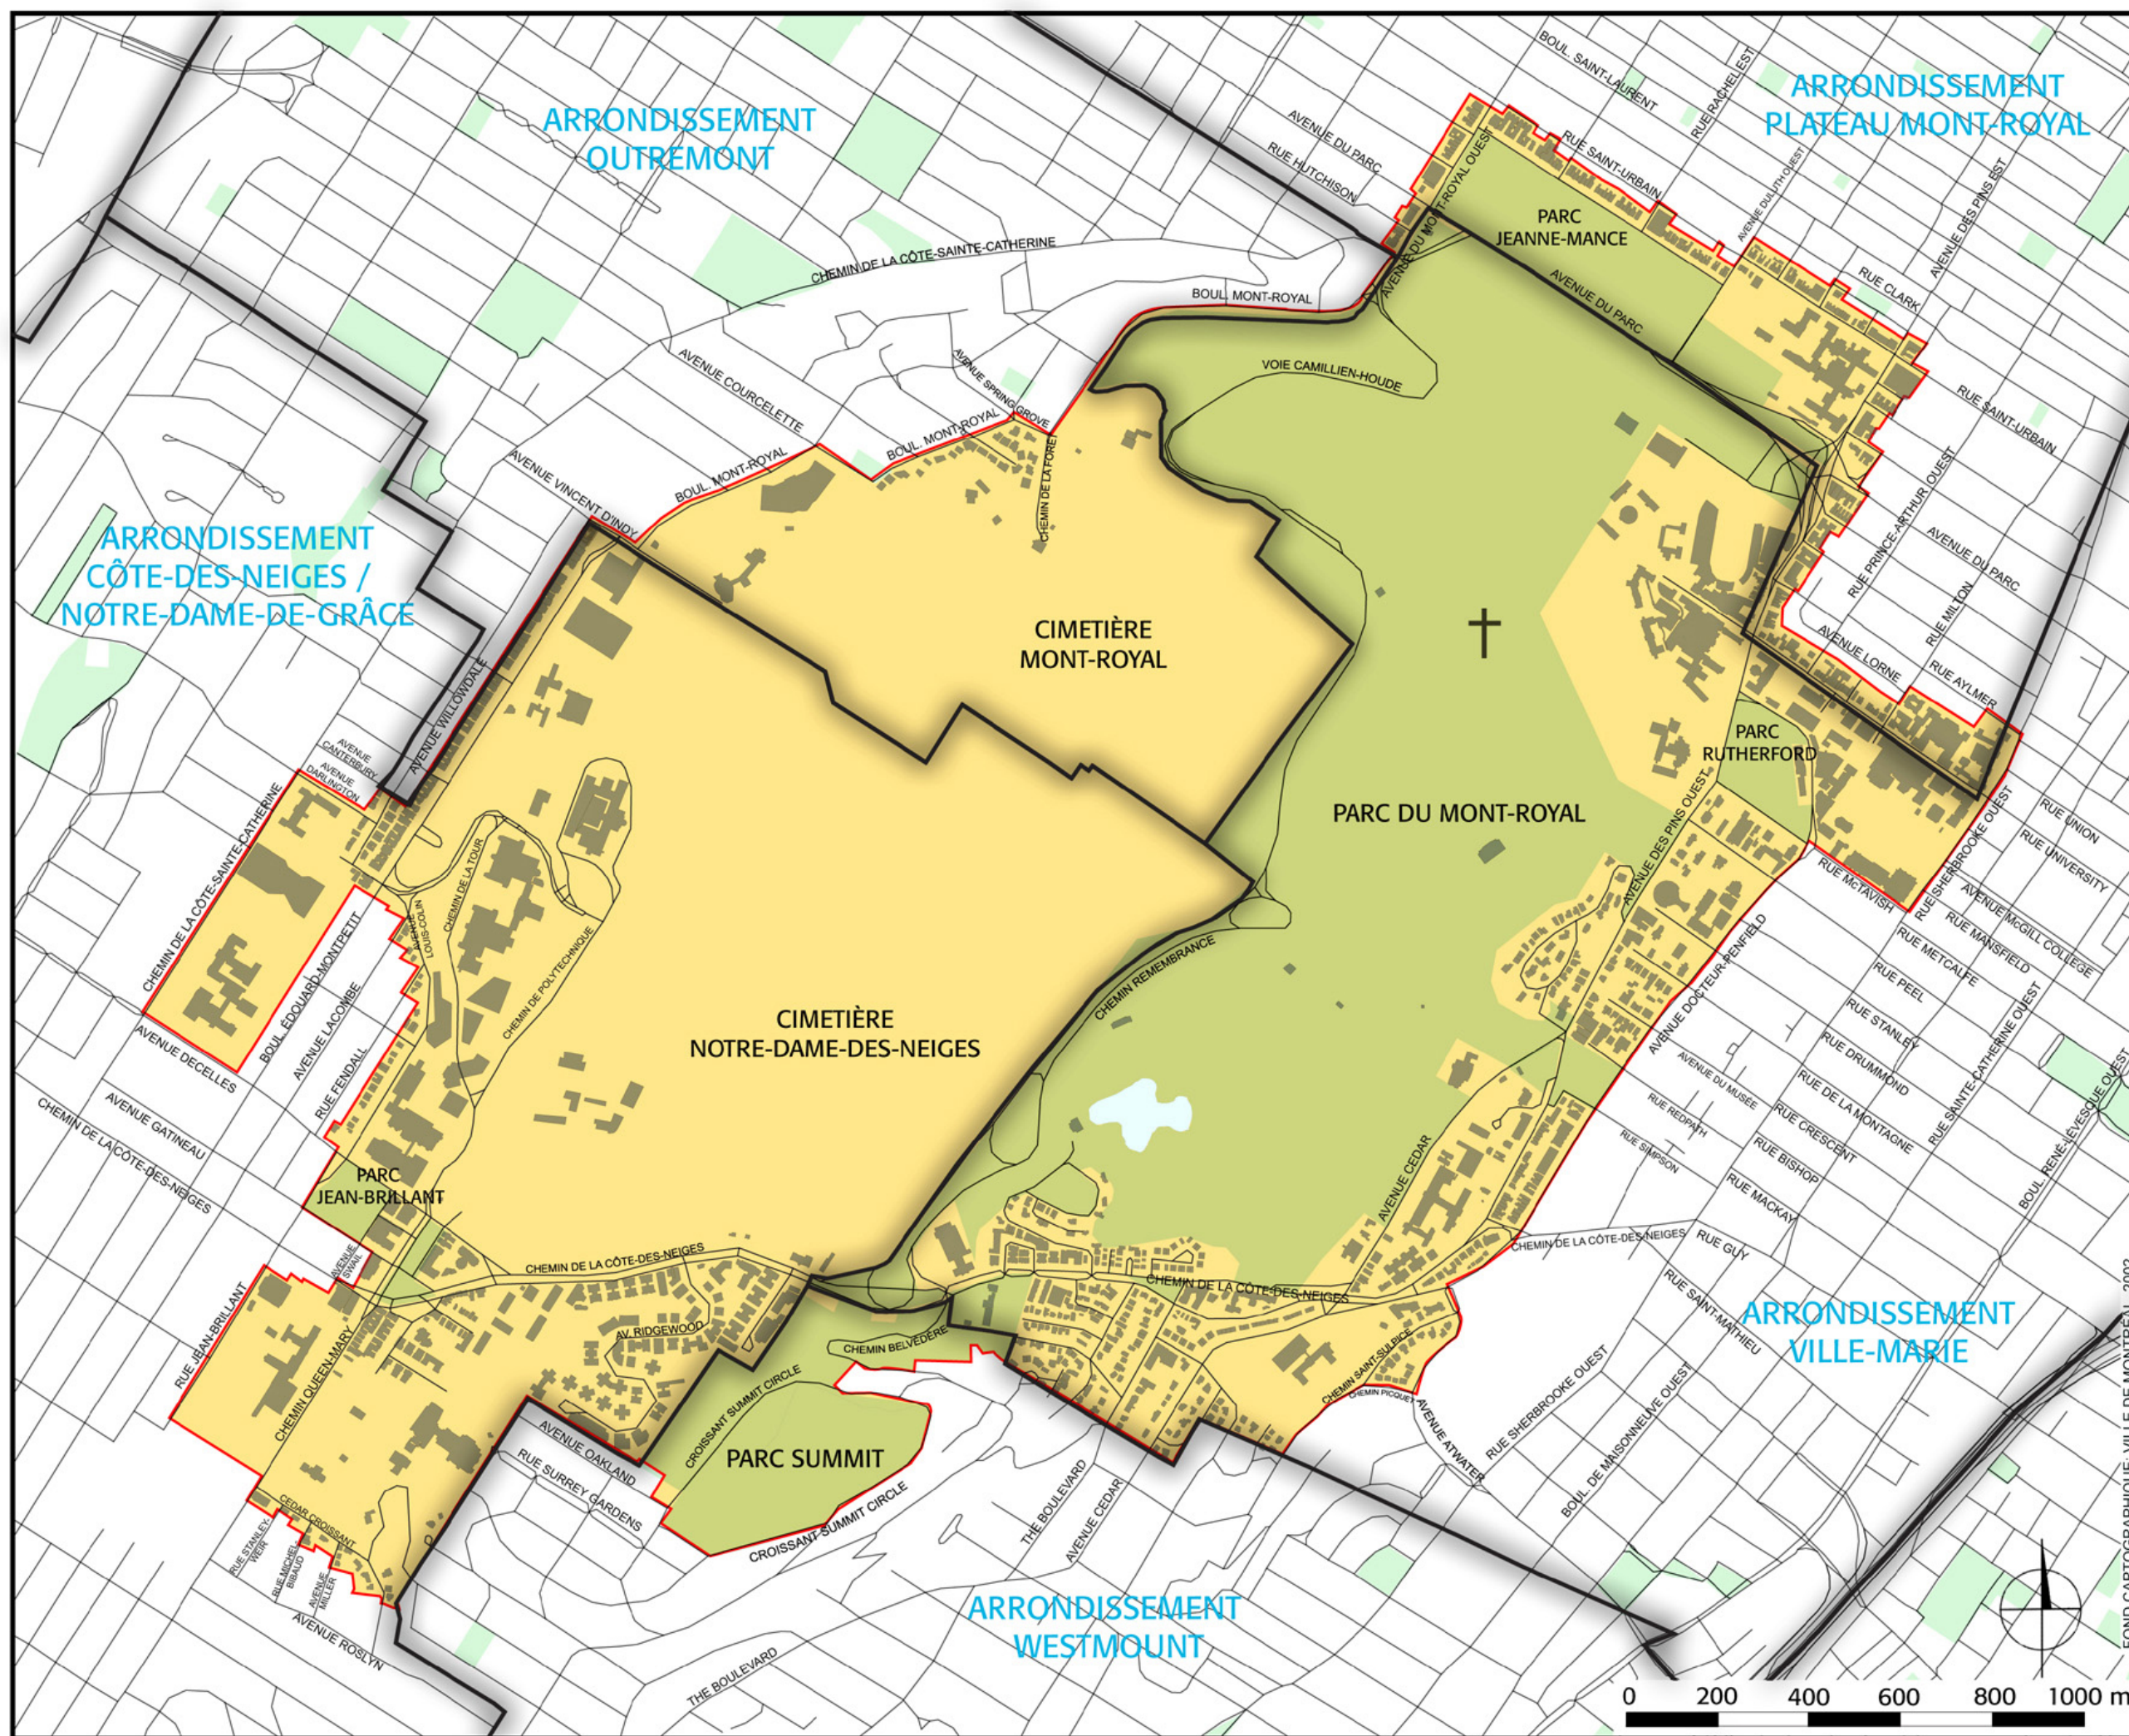

# Arrondissement historique et naturel du Mont-Royal

-  : BÂTIMENTS
-  : CROIX DE LA SOCIÉTÉ SAINT-JEAN-BAPTISTE
-  : PÉRIMÈTRE DE L'ARRONDISSEMENT HISTORIQUE ET NATUREL DU MONT-ROYAL
-  : PARCS ET ESPACES VERTS À L'INTÉRIEUR DE L'ARRONDISSEMENT HISTORIQUE ET NATUREL DU MONT-ROYAL
-  : PARCS
-  : LIMITES D'ARRONDISSEMENTS

Cette carte est fournie à titre indicatif seulement et n'a aucune valeur légale.

FOND CARTOGRAPHIQUE: VILLE DE MONTREAL, 2002