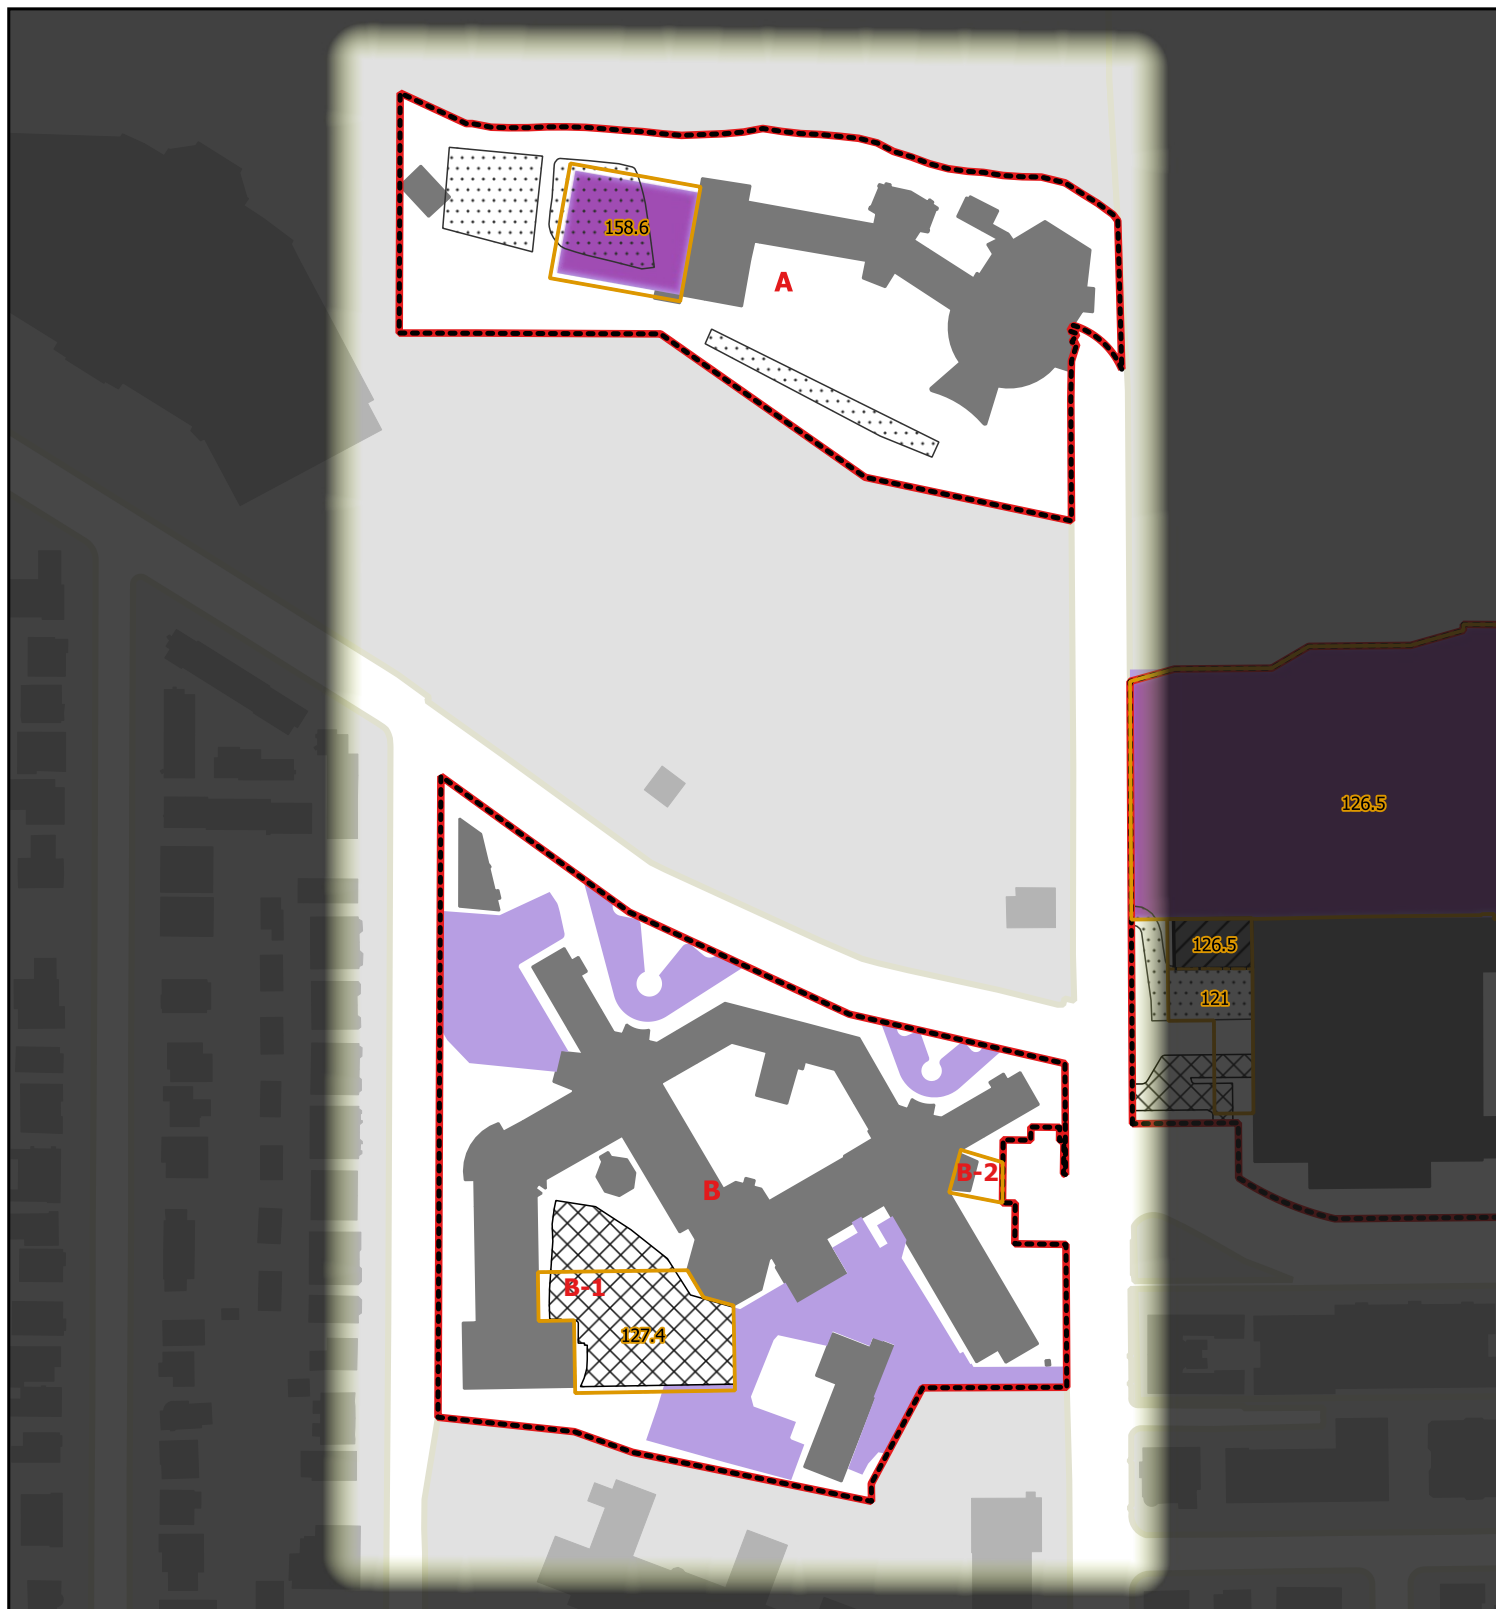

# ANNEXE E - PAVILLON DE LA FACULTÉ DE MUSIQUE ET PAVILLON MARIE-VICTORIN

## Légende

- Territoire d'application
- Aire d'implantation
- 000 Hauteur altimétrique maximale
- Secteurs
- ▣ Aire de stationnement extérieure à retirer
- ▣ Aire de stationnement extérieure à réduire
- ▣ Aire de stationnement intérieure projetée
- ▣ Aire de stationnement extérieure conservée
- Bâtiments de l'université