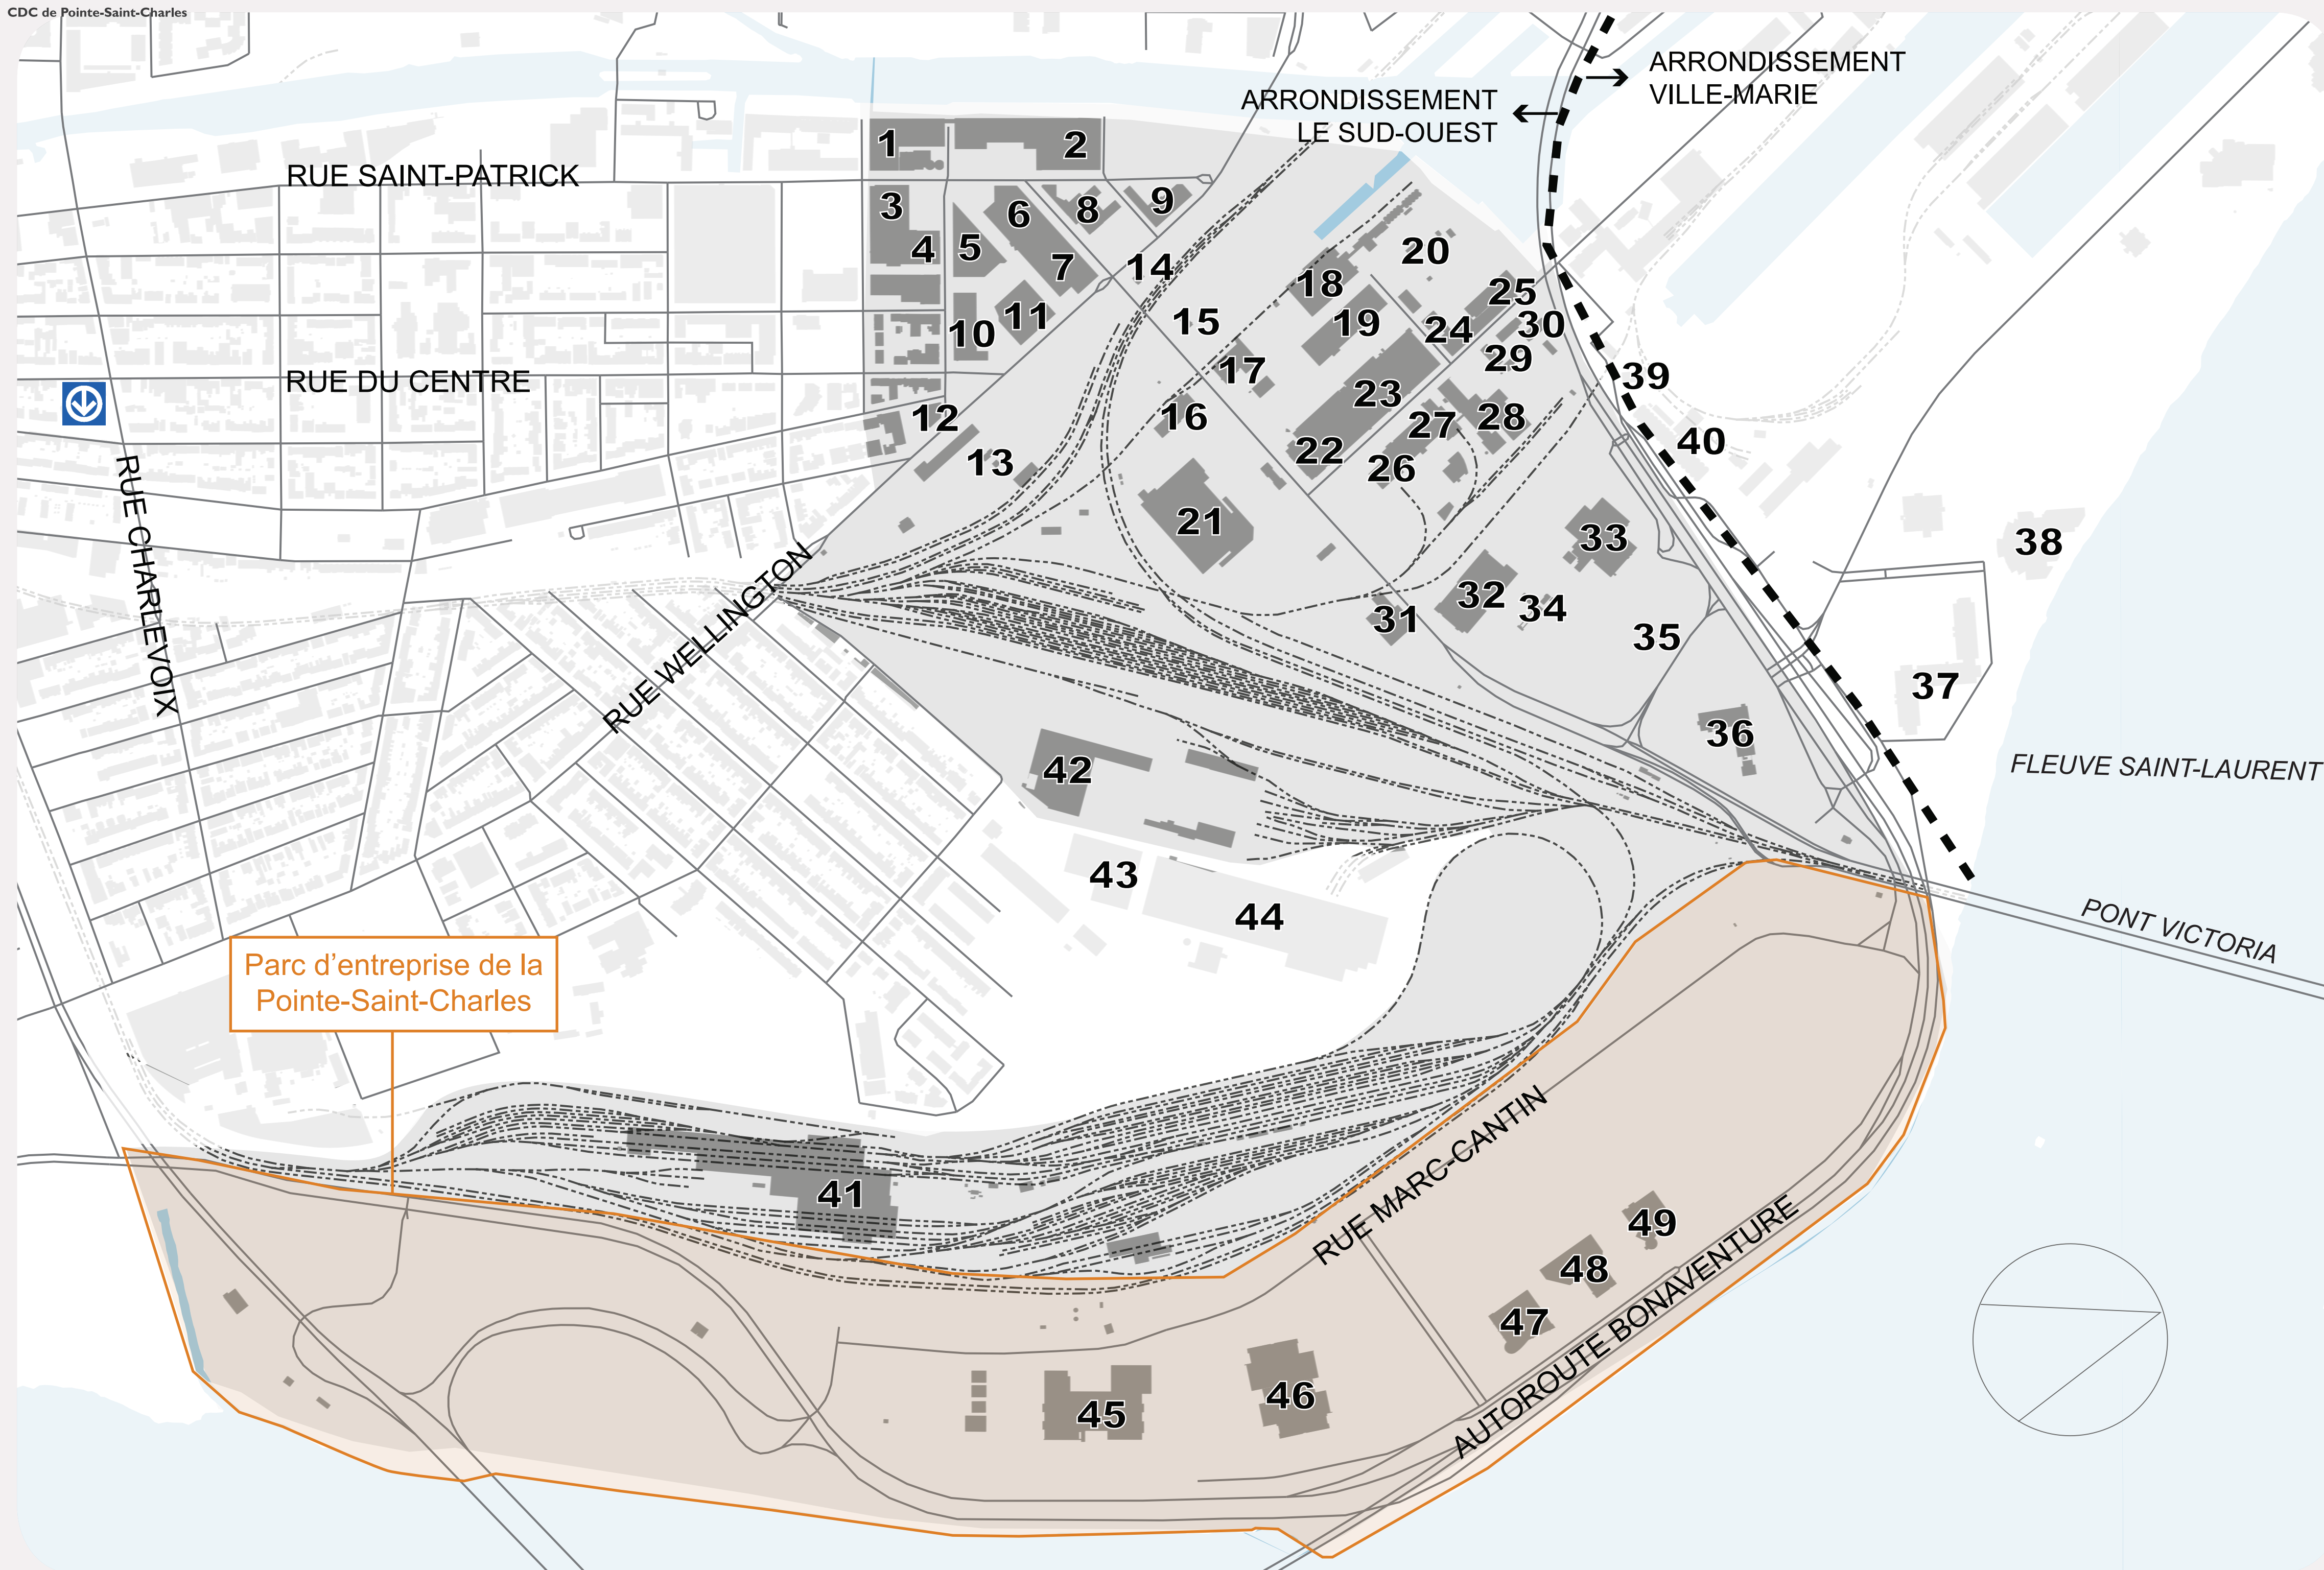

ACTION-GARDIEN
CDC de Pointe-Saint-Charles

EMPLOIS

SECTEUR BRIDGE-BONAVENTURE

PRINCIPAUX SECTEURS D'EMPLOI

Technologie de l'information et des communications (TIC)

Agroalimentaire (transformation et distribution)

TRIANGLE SAINT-PATRICK

- 1. Allez-up!
- 2. The Art Shoppe
- 3. Papier PRP
- 4. JC Fibers
- 5. RR Donnelley
- 6. RR Donnelley
- 7. RR Donnelley
- 8. Delta-Rim + Terragon
- 9. Solutions Rubiks Inc
- 10. Chocolat Privilège + Perez Furnitures
- 11. Carpettes Art Deco
- 12. Lister Ronald Canada Inc + Catalyse Urbaine