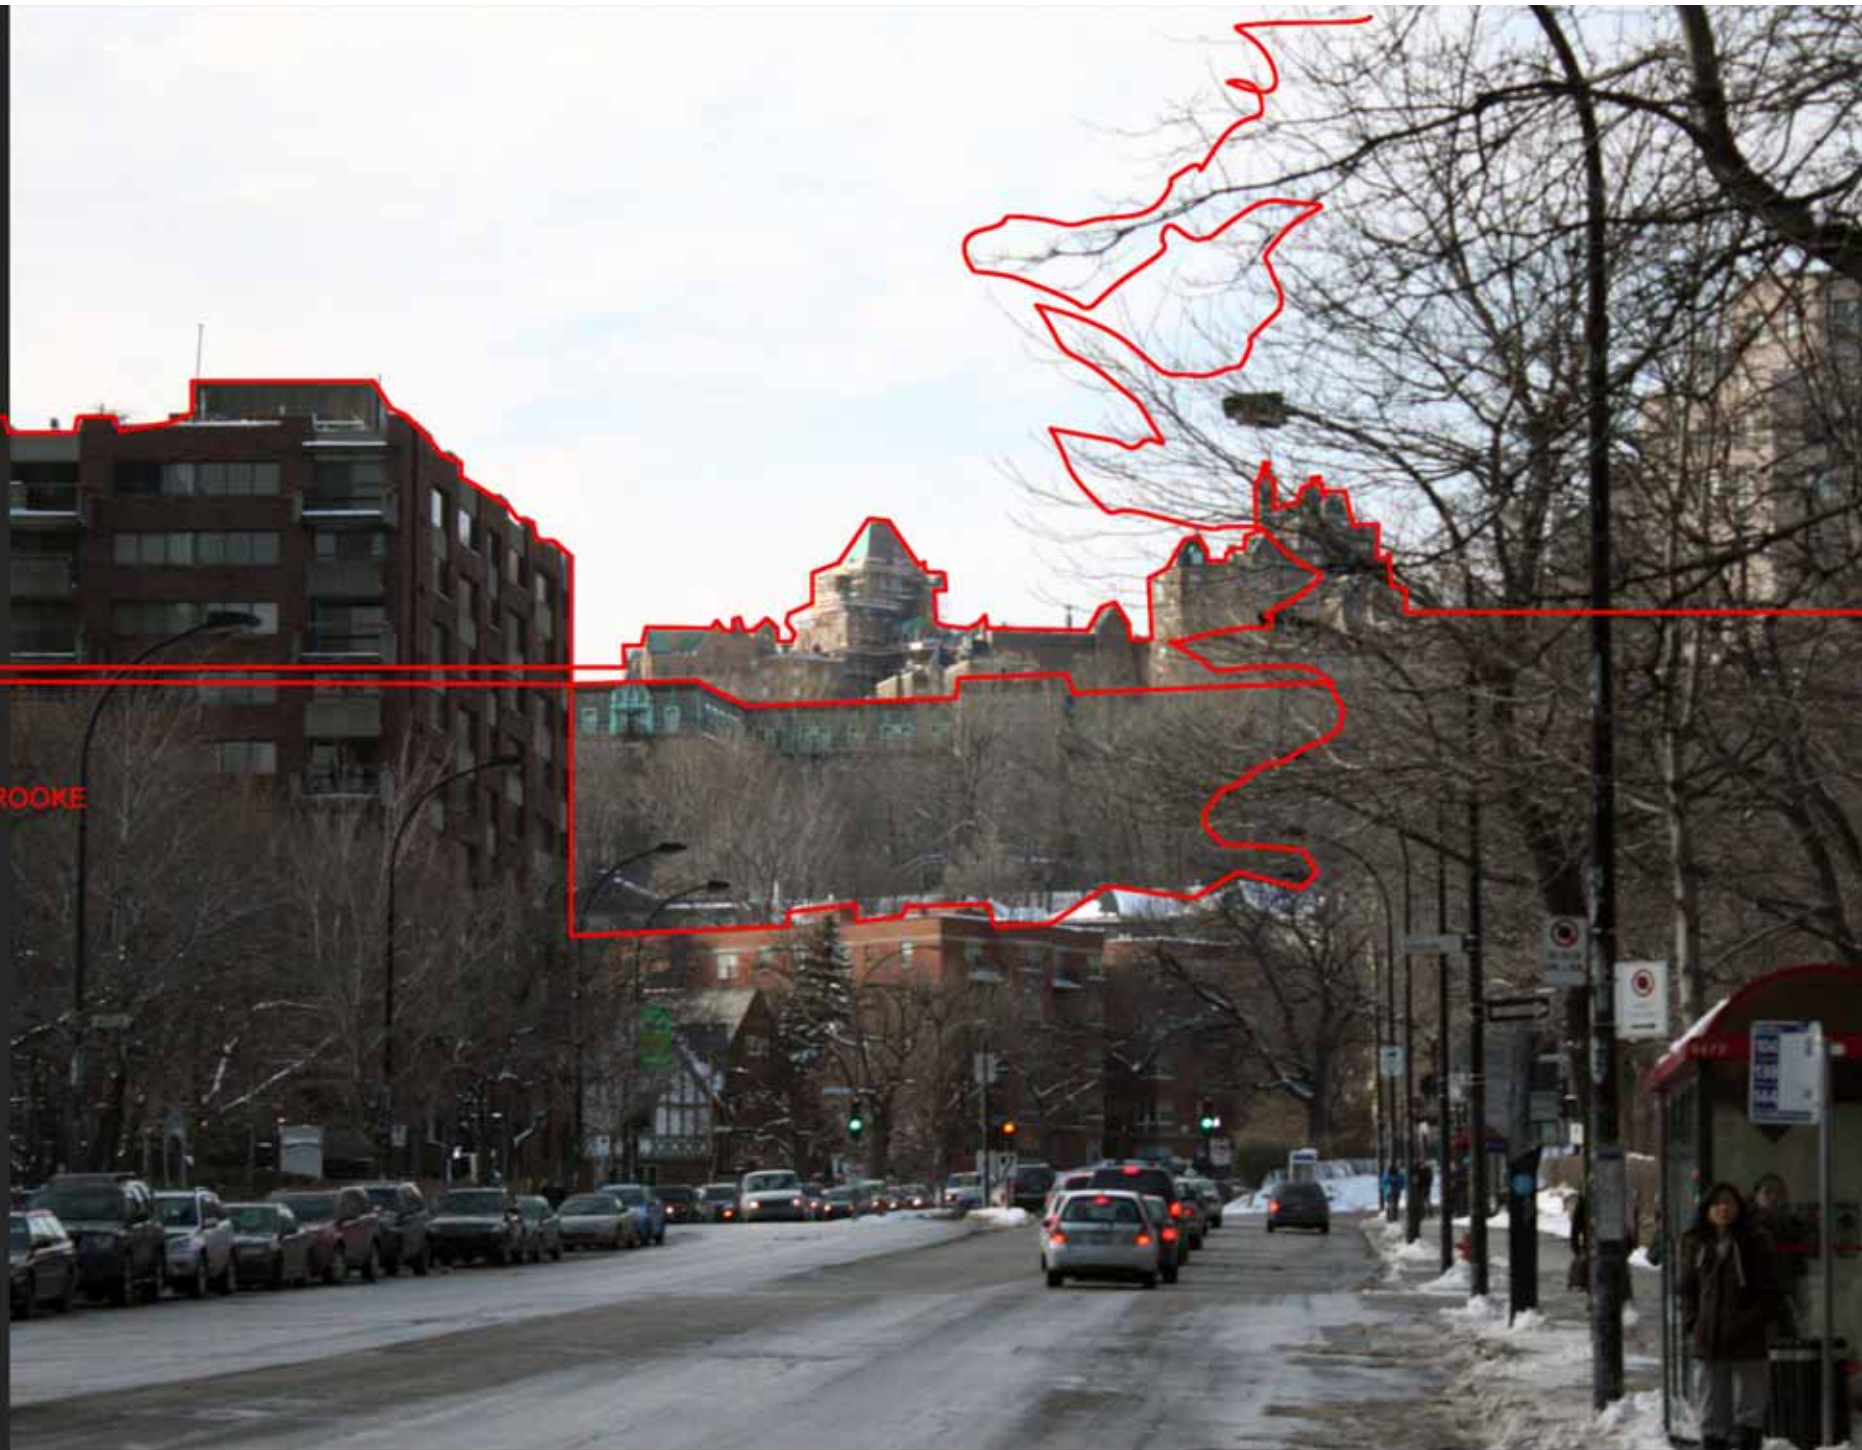

MONT-ROYAL

SÉMINAIRE DES SULPICIENS

HOPITAL GÉNÉRAL DE MONTRÉAL

MARIANAPOLIS

ÉTAT EXISTANT

ARBRES SUR
REMBLAIS

VILLE
FLEUVE

PLATEAU

SPÉCIMENS MATURES

VUE DE MARIANAPOLIS

TRAFALGAR
MARIANAPOLIS
BATI RUE SHERBROOKE

VUE DE LA RUE ATWATER

POINT DE VUE 1

POINT DE VUE 2

POINT DE VUE 3

POINT DE VUE 4

PANORAMA FRAGMENTÉ

QUATRES PLATEAUX GAZONNÉS

ARBRES INDIGÈNES SUR FRICHE

ARBRES PLANTÉS
PAR LES SULPICIENS

IMPLANTATION CHOISIES

**tours
plates-formes d'observation
espace public**