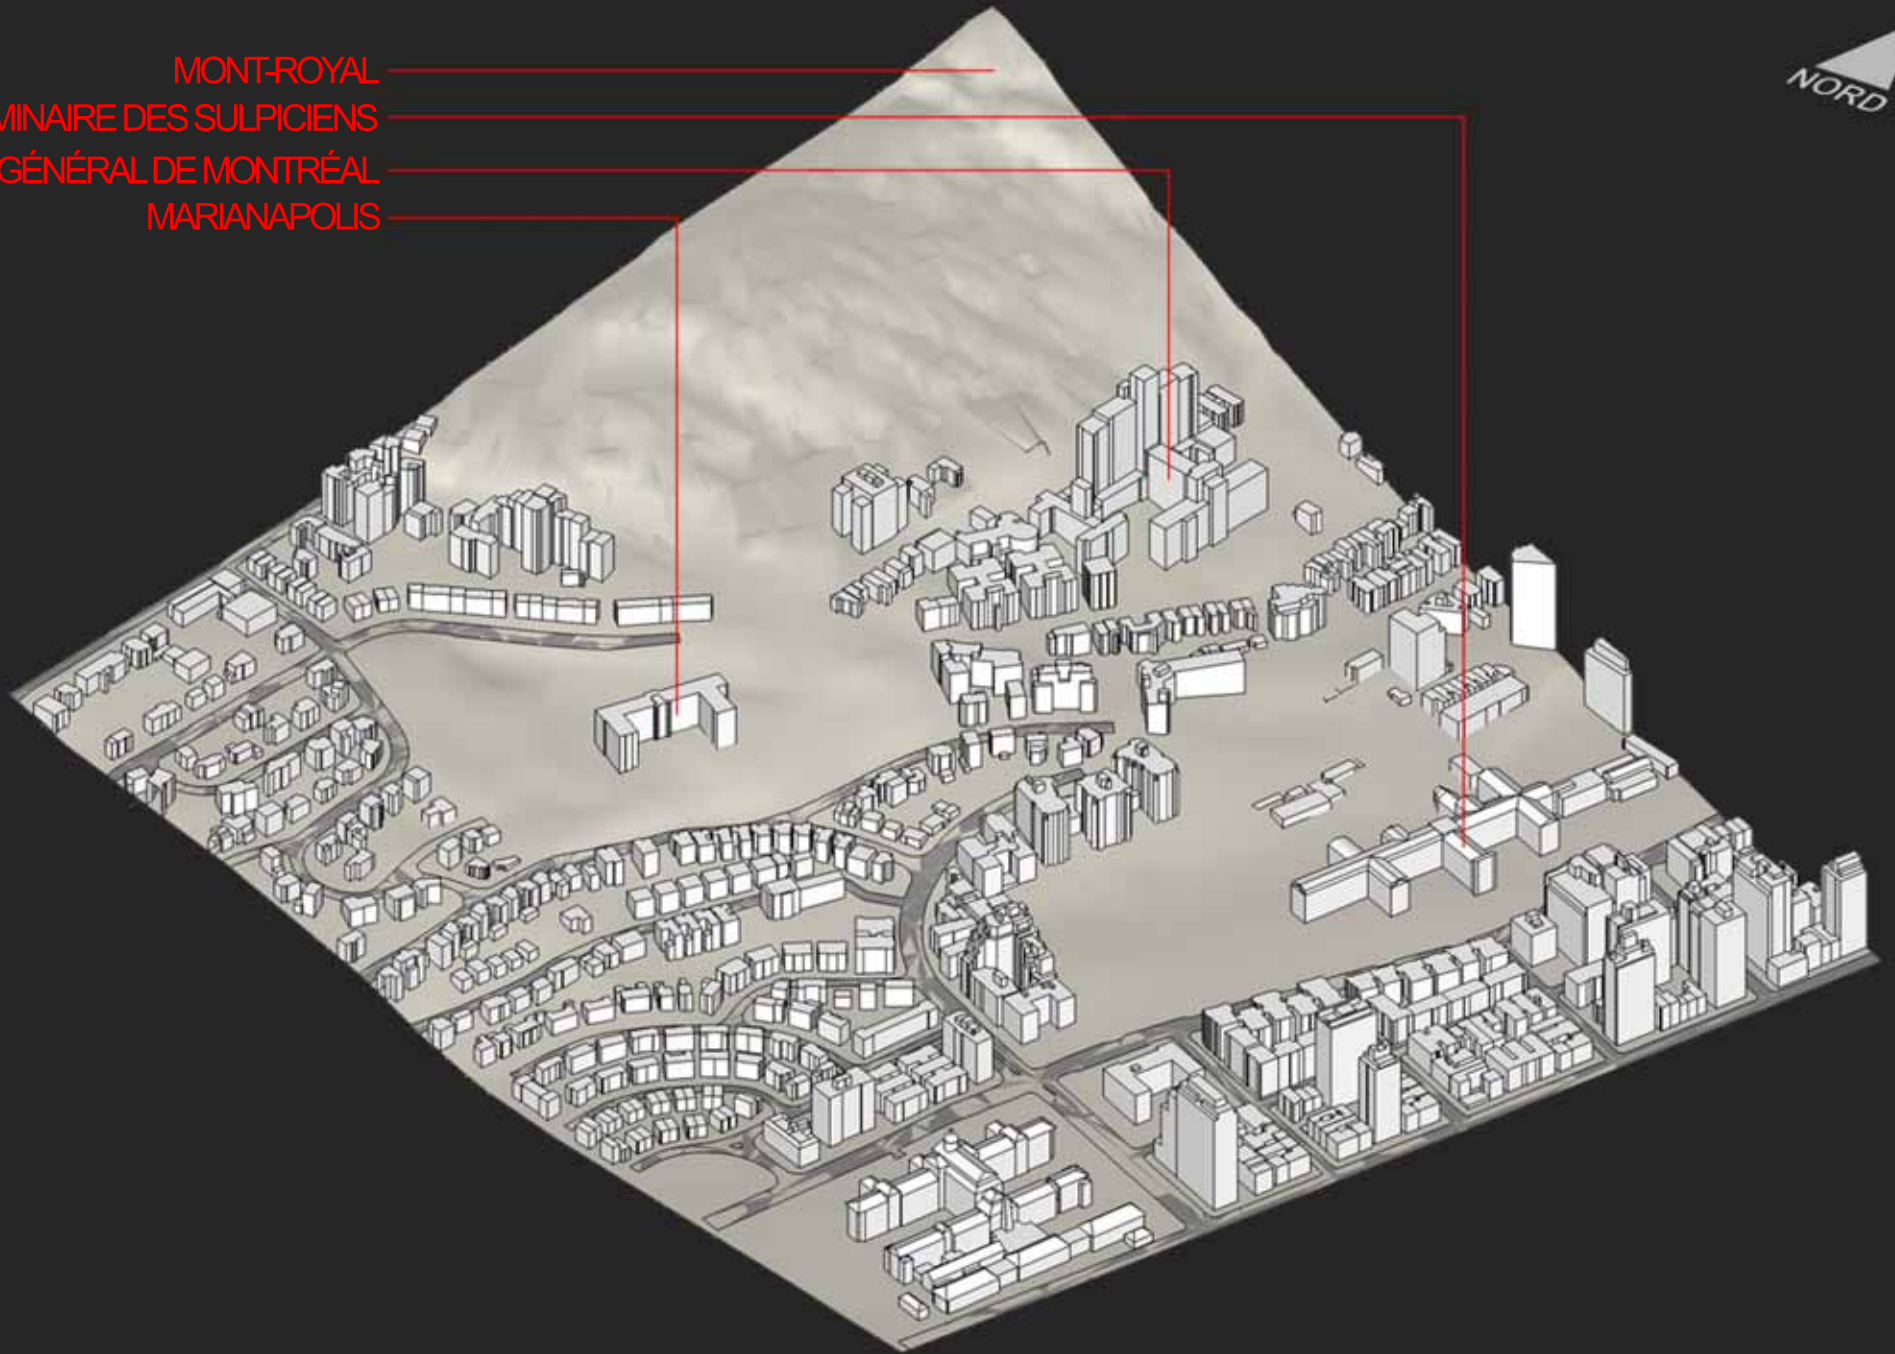

MONT-ROYAL

SÉMINAIRE DES SULPICIENS

HOPITAL GÉNÉRAL DE MONTRÉAL

MARIANAPOLIS

ÉTAT EXISTANT

ARBRES SUR
REMBLAIS

VILLE
FLEUVE

PLATEAU

SPÉCIMENS MATURES

VUE DE MARIANAPOLIS

TRAFALGAR
MARIANAPOLIS
BATI RUE SHERBROOKE

VUE DE LA RUE ATWATER

POINT DE VUE 1

POINT DE VUE 2

POINT DE VUE 3

POINT DE VUE 4

PANORAMA FRAGMENTÉ

QUATRES PLATEAUX GAZONNÉS

ARBRES INDIGÈNES SUR FRICHE

ARBRES PLANTÉS
PAR LES SULPICIENS

IMPLANTATION CHOISIES

**tours
plates-formes d'observation
espace public**