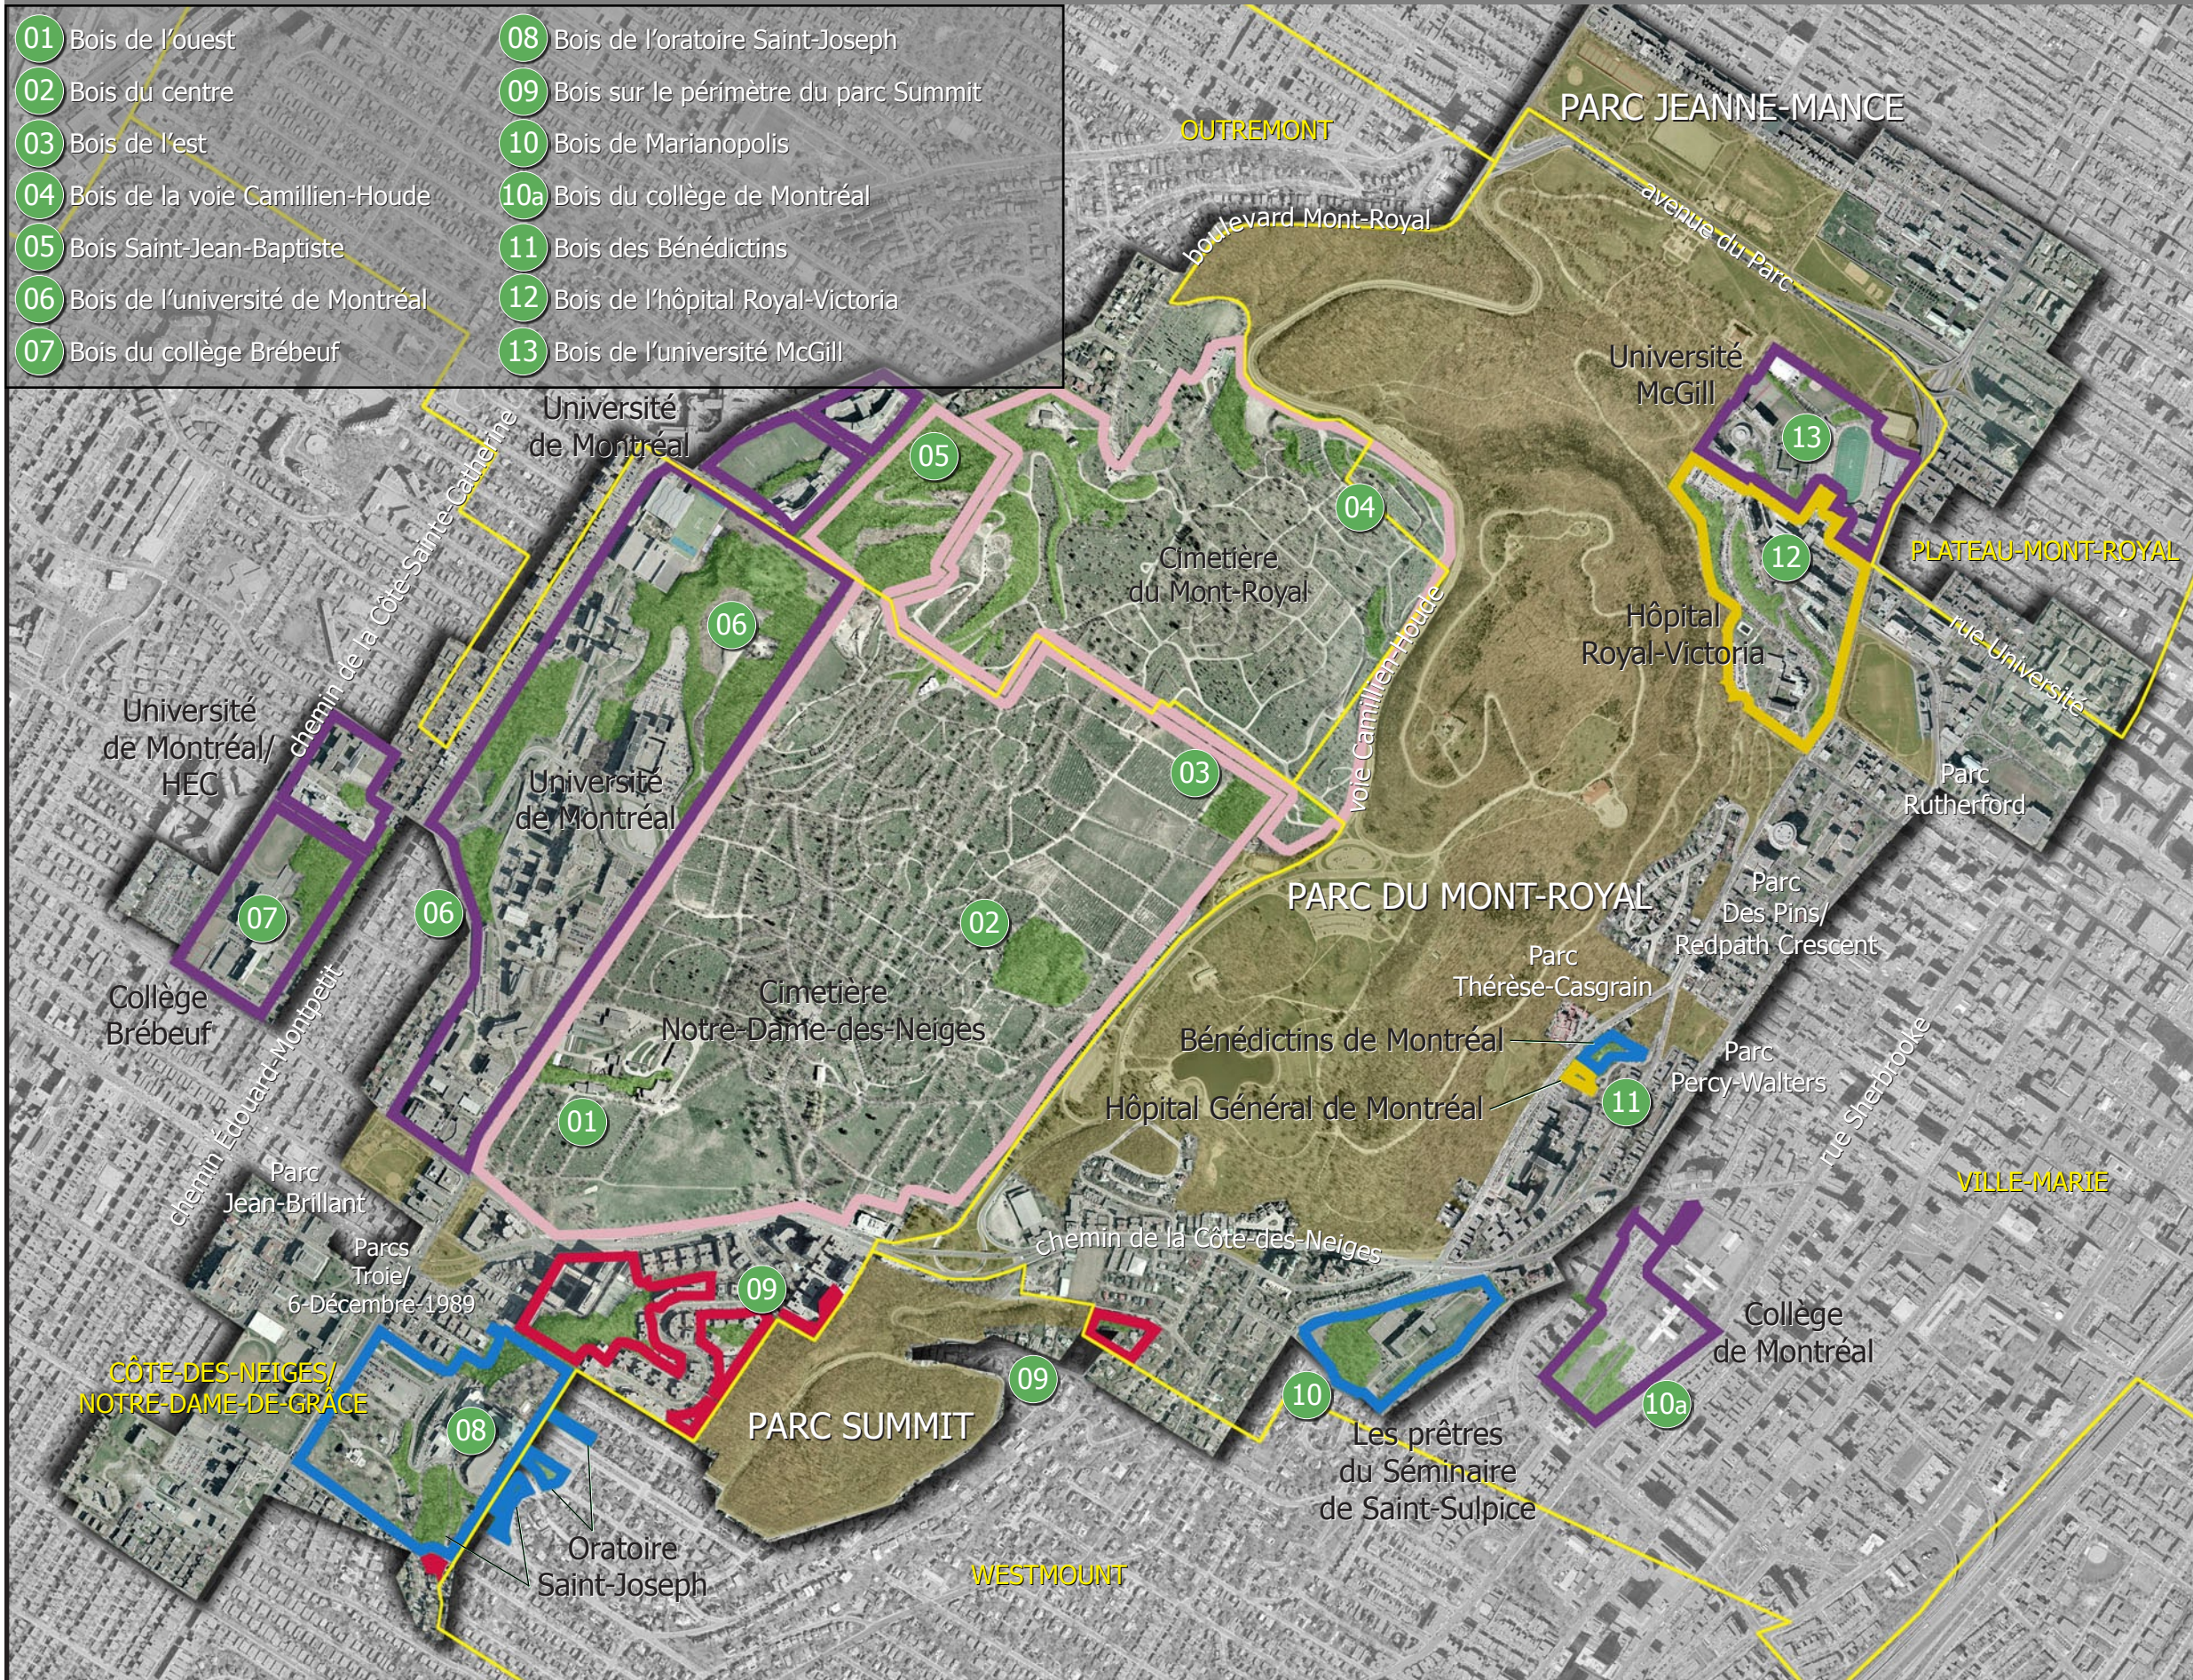

Les bois de l'arrondissement historique et naturel du mont Royal

- 01 Bois de l'ouest
- 02 Bois du centre
- 03 Bois de l'est
- 04 Bois de la voie Camillien-Houde
- 05 Bois Saint-Jean-Baptiste
- 06 Bois de l'université de Montréal
- 07 Bois du collège Brébeuf
- 08 Bois de l'oratoire Saint-Joseph
- 09 Bois sur le périmètre du parc Summit
- 10 Bois de Marianopolis
- 10a Bois du collège de Montréal
- 11 Bois des Bénédictins
- 12 Bois de l'hôpital Royal-Victoria
- 13 Bois de l'université McGill

Figure 2
Propriétaires des bois

- Types de propriétaire
- cimetière
 - hôpital
 - maison d'enseignement
 - communauté religieuse
 - propriété privée

- peuplement forestier hors parc
- parc
- arrondissement municipal